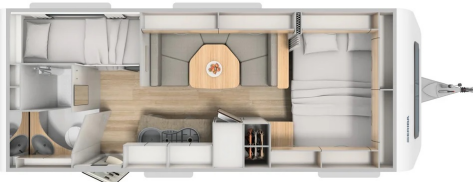

Eriba Nova 565 2.000kg, Schlafplätze: 5-6

Ausstattung:

- Fahrradhalter für 2 Räder
- Toiletten-Chemie, biologisch abbaubar
- 230V Kabel (10-15m) mit CEE-Adapter
- Kompl. Küchenausstattung
- Sonnensegel, Gas
- Caravan-Zusatzspiegel (gegen Pfand)
- Campingstühle und Tisch auf Wunsch