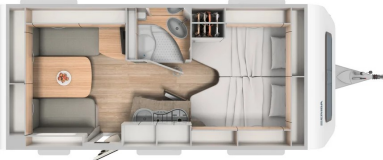

Eriba Nova 480, 1.800kg, Schlafplätze: 4