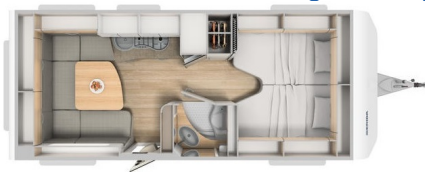

Eriba Nova 565 2.000kg, Schlafplätze: 5-6

Ausstattung:

- Fahrradhalter für 2 Räder
- Toiletten-Chemie, biologisch abbaubar
- 230V Kabel (10-15m) mit CEE-Adapter
- Kompl. Küchenausstattung
- Sonnensegel, Gas
- Caravan-Zusatzspiegel (gegen Pfand)
- Campingstühle und Tisch auf Wunsch